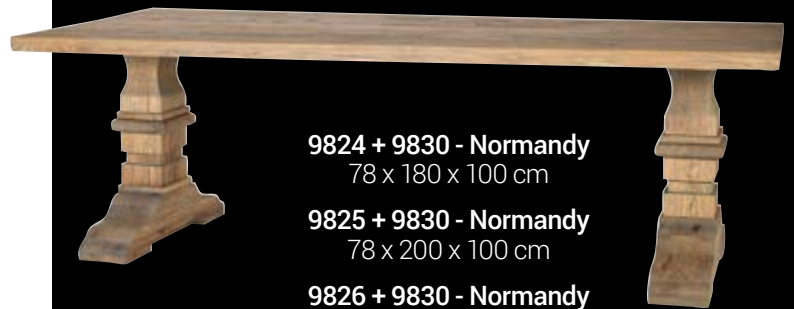

**6058 TOP Grandis + 6062**  
76 x 230 x 100 cm

**6059 TOP Grandis + 6062**  
76 x 300 x 100 cm

**6062 U LEGS GOLD**  
73,5 x 80,5 x 8 cm

**9845 RAL9010 - Castello**  
45 x 130 x 80 cm

**9824 + 9830 - Normandy**  
78 x 180 x 100 cm

**9825 + 9830 - Normandy**  
78 x 200 x 100 cm

**9826 + 9830 - Normandy**  
78 x 240 x 100 cm

**9827 + 9830 - Normandy**  
78 x 280 x 100 cm

**9824 + 9831 - Normandy**  
78 x 180 x 100 cm

**9825 + 9831 - Normandy**  
78 x 200 x 100 cm