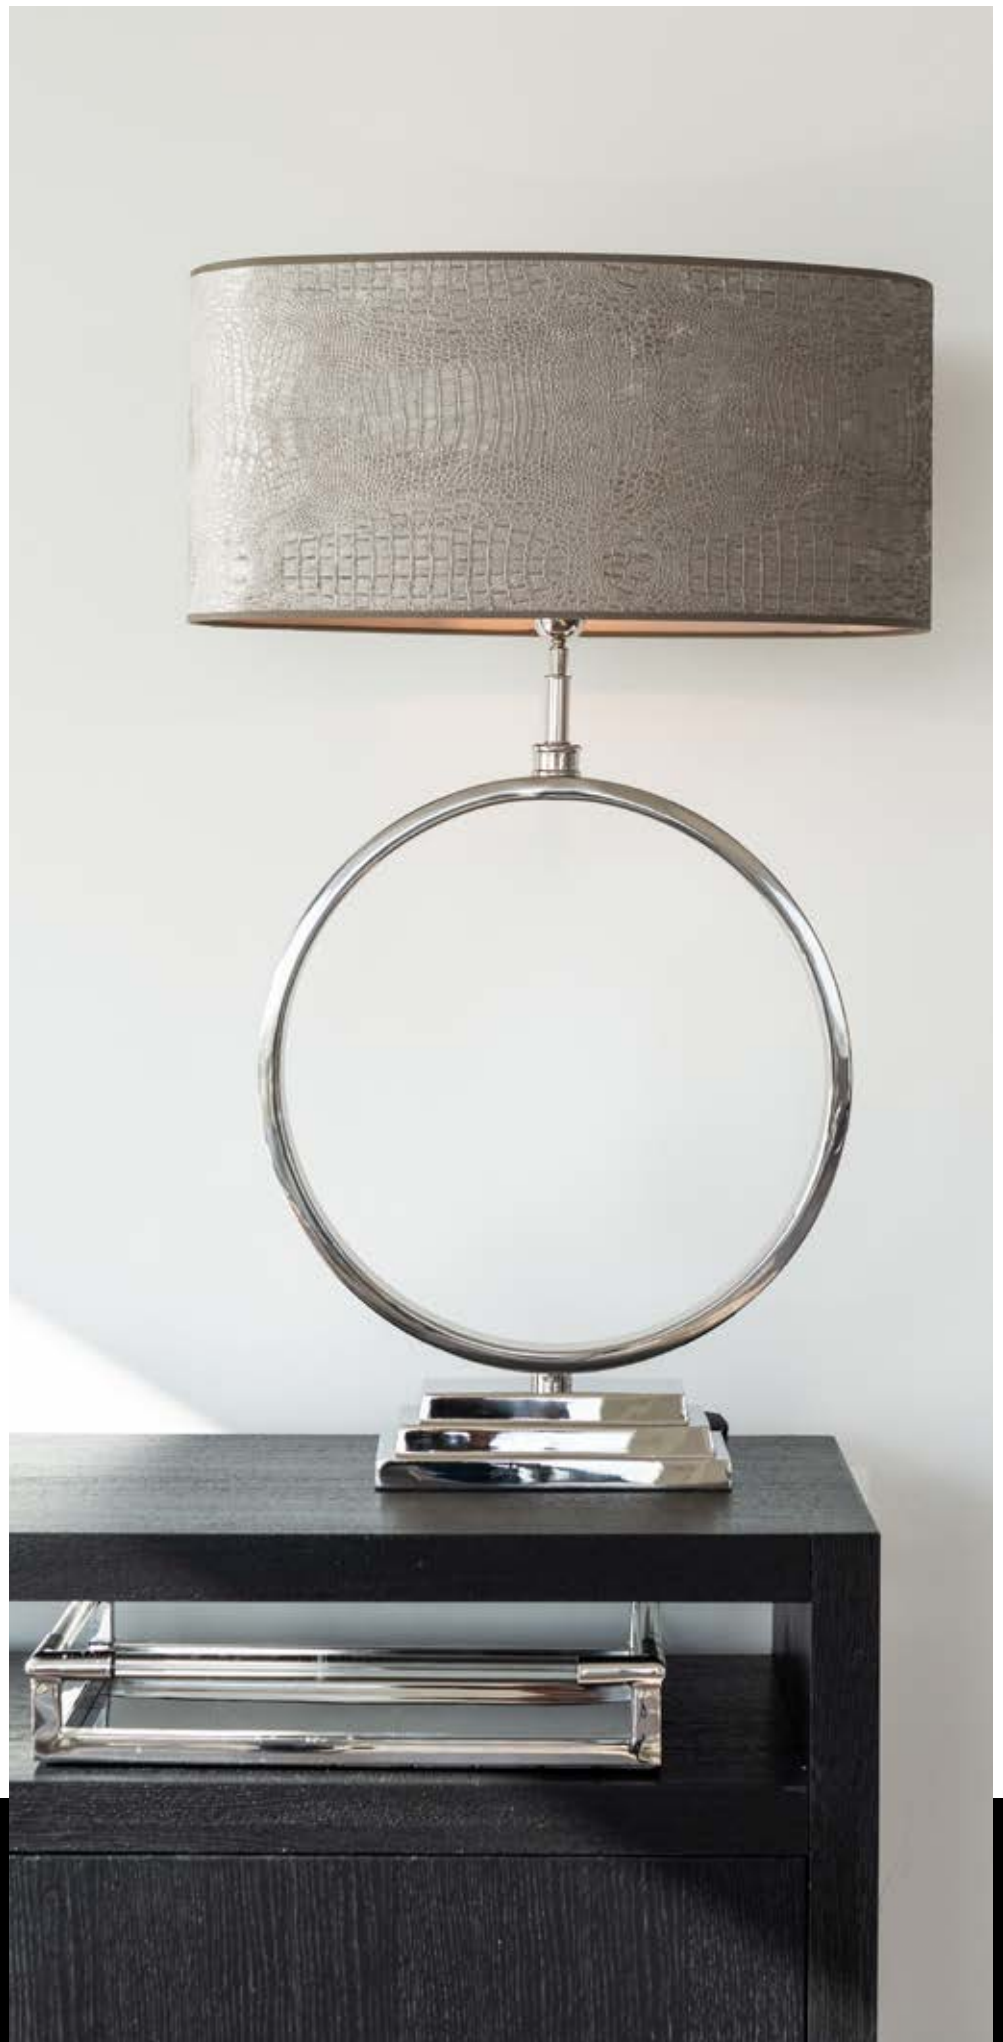

**-LB-0060 - Kayla**  
78 x 17 x 17 cm

DIRECTLY AVAILABLE  
**STOCK**  
COLLECTION

**-LB-0074 - Aleson**  
79 x 30 x 12,5 cm

**-LB-0073 - Anson**  
79 x 30 x 12,5 cm

**AMBIENT GLOW**

accessories  
**lamp shades**

**-LK-0042 XL - Emily**  
38 x 50 x 50 cm

**-LK-0042 LARGE - Emily**  
45 x 40 x 27 cm

**-LK-0042 MEDIUM - Emily**  
40 x 35 x 24 cm

**-LK-0042 OVALE - Emily**  
27 x 58 x 31 cm

**-LK-0042 SMALL - Emily**  
35 x 30 x 21 cm