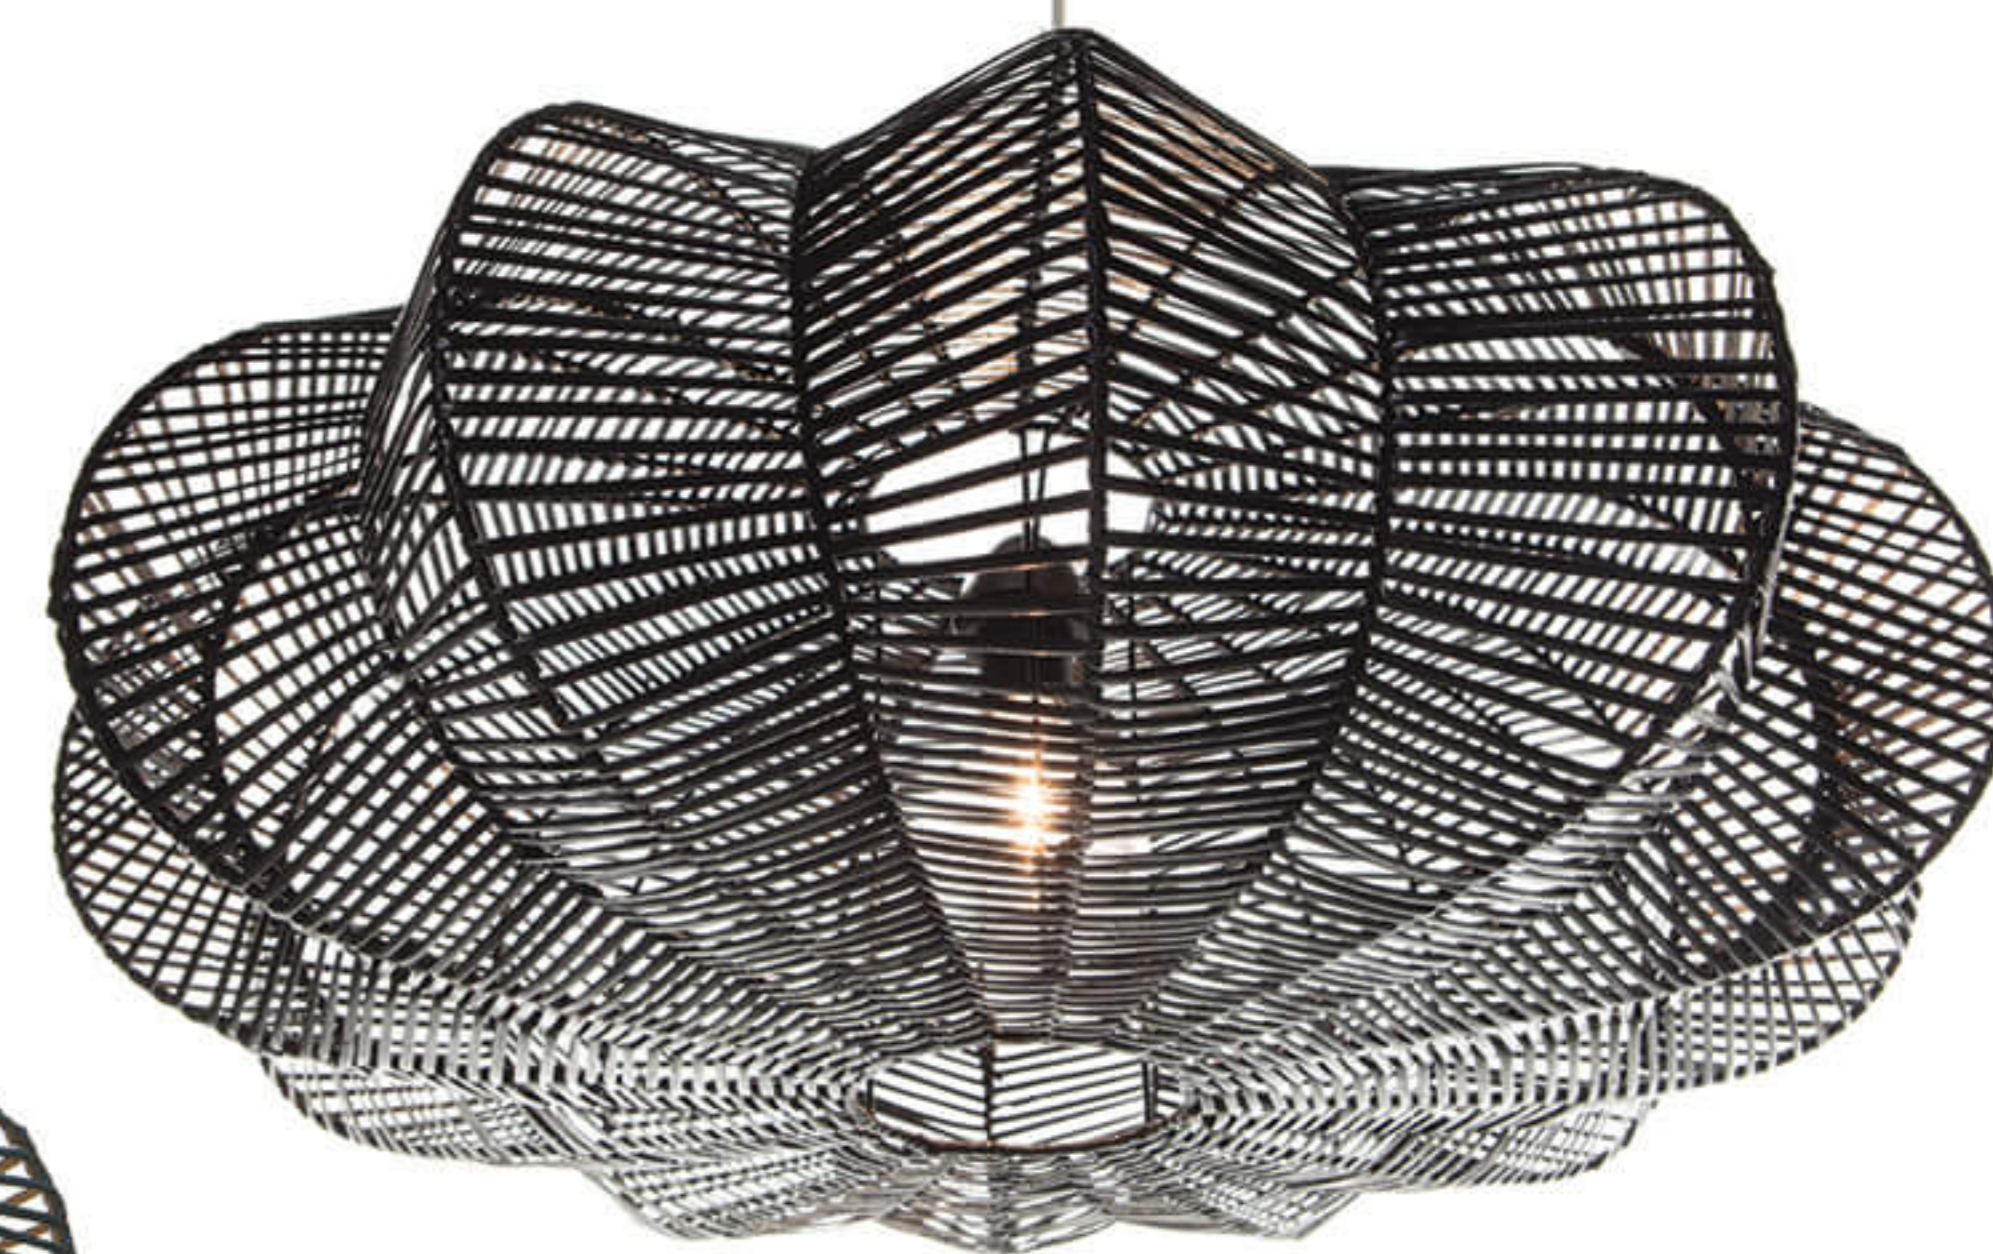

Glass white

Glass multi color

WANGI GOLD
BROKEN CAPIZ SHELL

Capri S
Height 50 cm
Lampshade Ø 28 cm
Art.Nr 121

Capri M
Height 158 cm
Lampshade Ø 55 cm
Art.Nr 122

Bell hanging M
Size Ø 44 cm
Height 45 cm
Art.Nr 124

ROSES
WHITE SHELL

Rectangle - wall lamp
Height 30 cm
Art.Nr 1603

RINCA
WHITE CAPIZ SHELL

Ball standing
Size Ø 30 cm
Art.Nr 1601

UFO standing
Size Ø 40 cm
Art.Nr 2101

Artichoke - Black
Size Ø 60 cm
Art.Nr 2301

Artichoke - Natural
Size Ø 60 cm
Art.Nr 2302

Artichoke - Dark green
Size Ø 60 cm
Art.Nr 2313

RATTAN
RATTAN

Star - Natural
Size Ø 80 cm
Art.Nr 2304

Star - Green
Size Ø 80 cm
Art.Nr 2313

Star - Black
Size Ø 80 cm
Art.Nr 2303