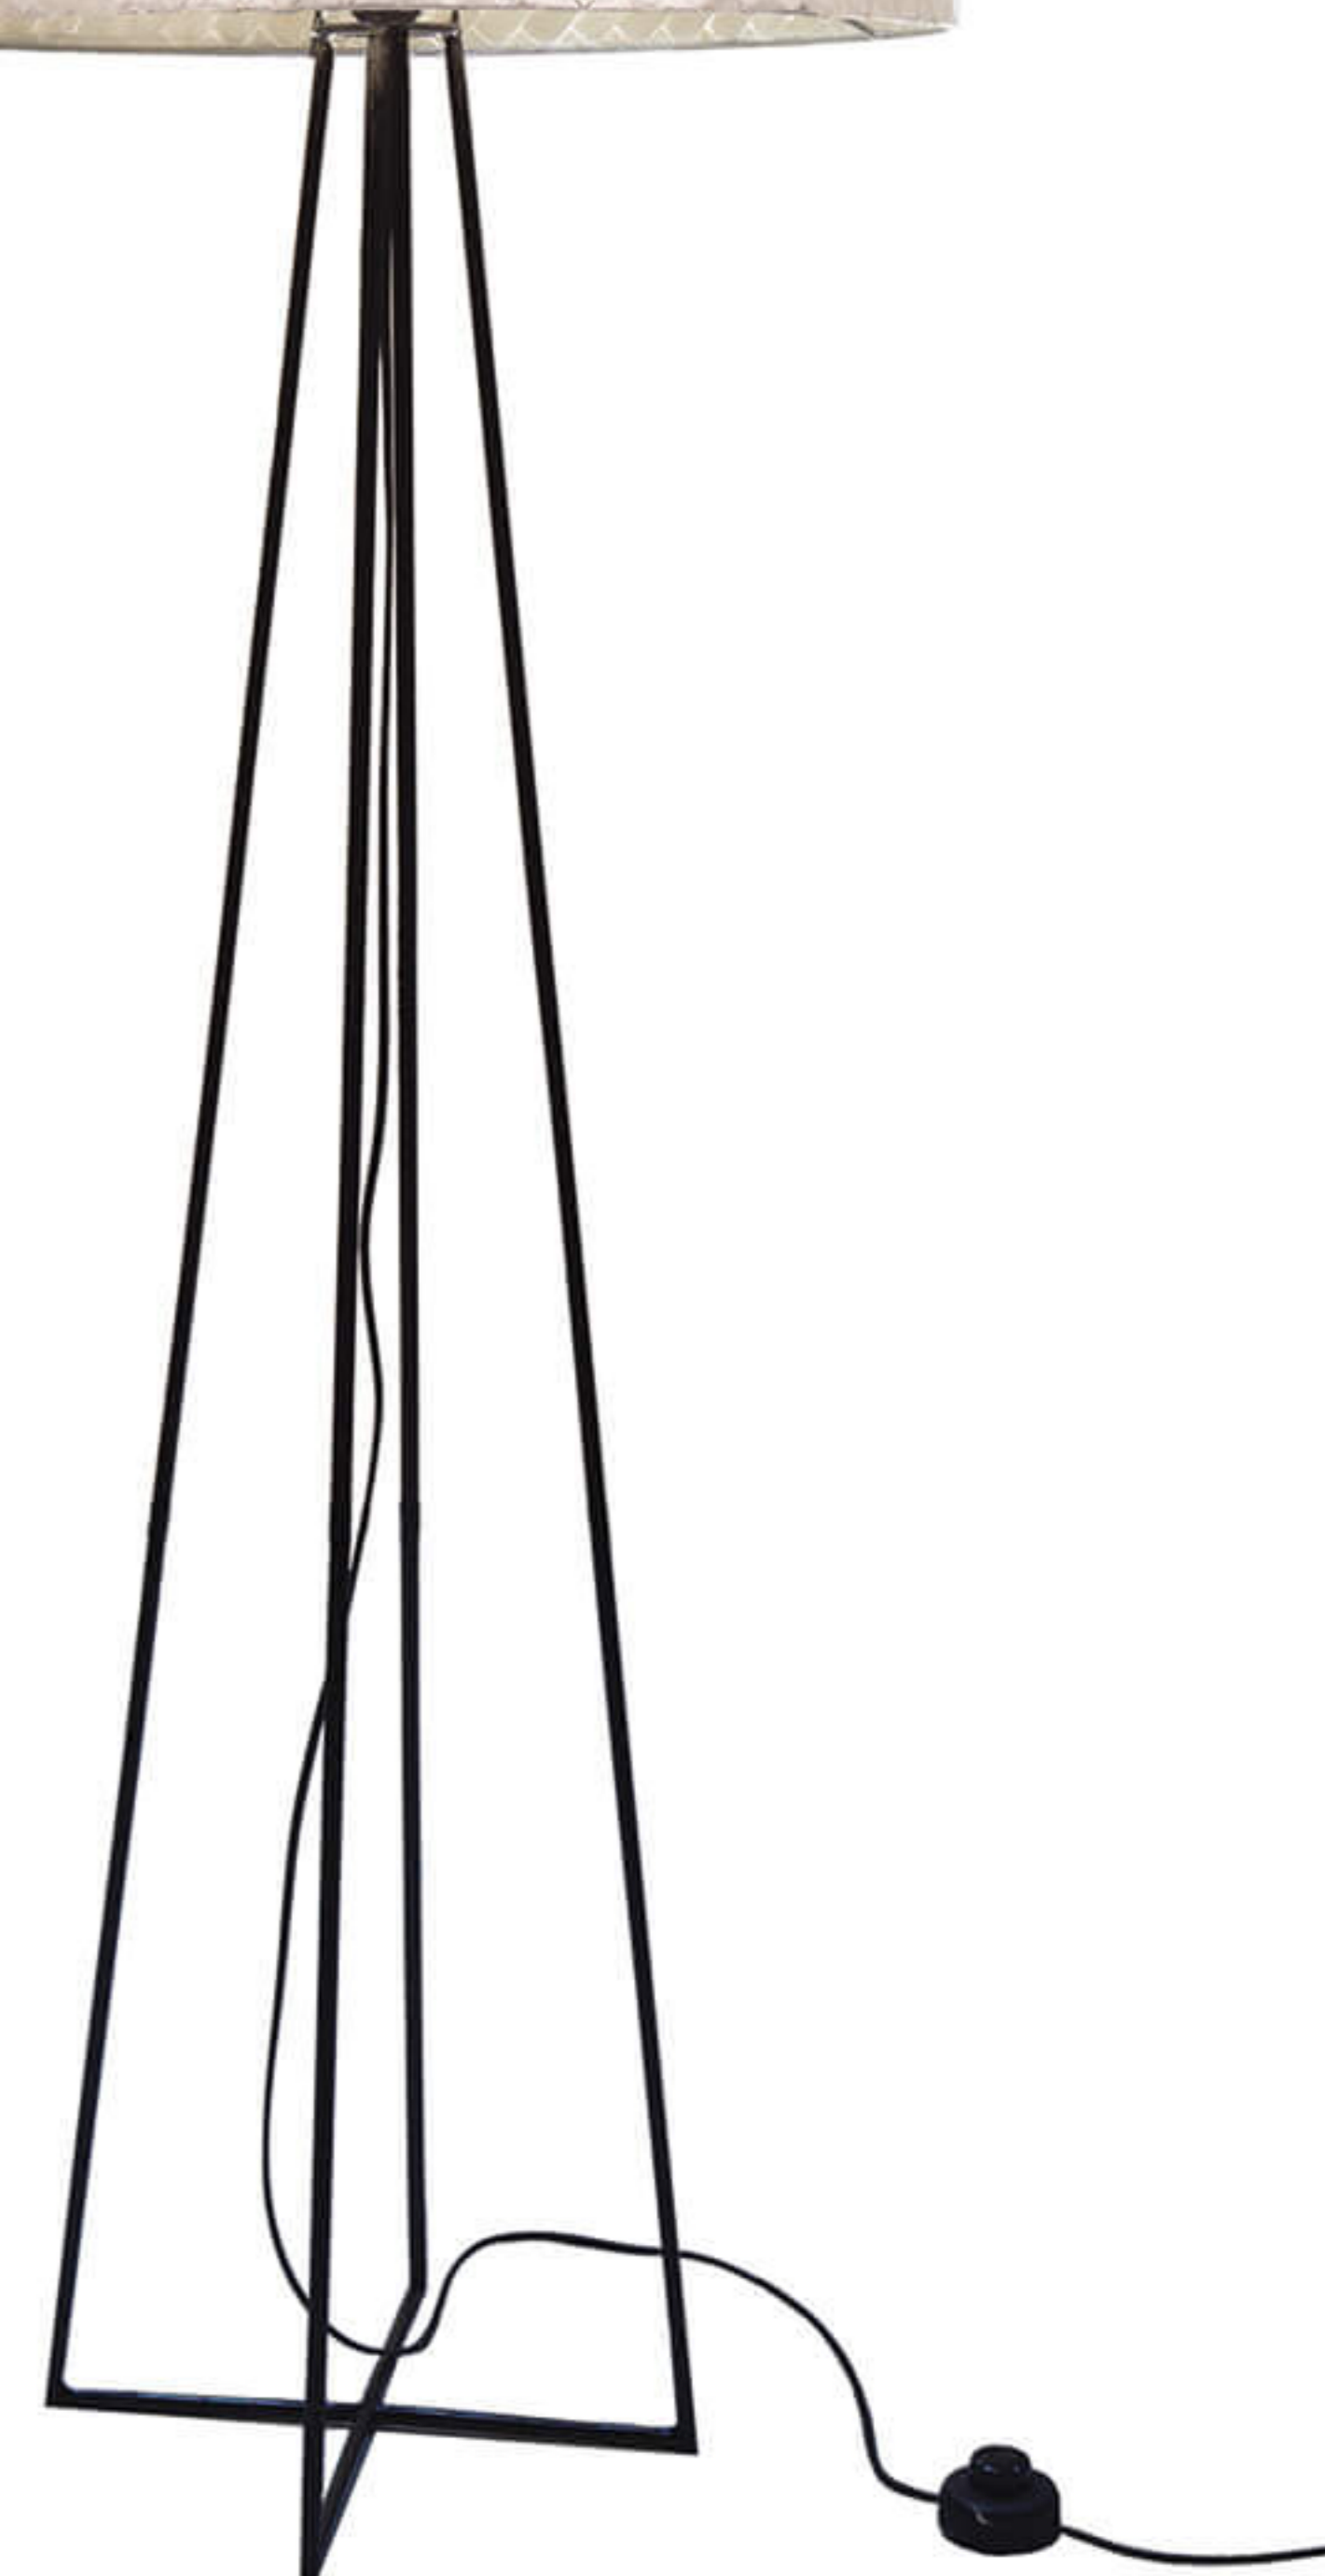

Glass white

Glass multi color

WANGI GOLD
BROKEN CAPIZ SHELL

Capri S
Height 50 cm
Lampshade Ø 28 cm
Art.Nr 121

Capri M
Height 158 cm
Lampshade Ø 55 cm
Art.Nr 122

Bell hanging M
Size Ø 44 cm
Height 45 cm
Art.Nr 124

Rectangle S - Wall lamp
Height 32 cm
Set of 2 - Art.Nr 1905

Cylinder
Size 150 cm Art.Nr 1901
Size 200 cm Art.Nr 1902

ZIGZAG
WHITE CAPIZ SHELL

Cylinder - Set 2
Size 30 cm Art.Nr 1903
Size 40 cm Art.Nr 1904

Hanging Cilinder
Size Ø 55 cm
Art.Nr 1908

ZIGZAG
WHITE CAPIZ SHELL

Capri S
Height 50 cm
Lampshade Ø 28 cm
Art.Nr 1906

Capri M
Height 158 cm
Lampshade Ø 55 cm
Art.Nr 1907

Capri S
Height 50 cm Art.Nr 906
Lampshade Ø 28 cm

Ball standing
Size Ø 30 cm
Art.Nr 2001

DILI
WHITE SHELL

Donut
Size 35 cm
Art.Nr 2002

Apollo
Size 100 cm Art.Nr 2003
Size 150 cm Art.Nr 2004

Ball hanging
Size Ø 30 cm
Art.Nr 1602

Moon - Wall lamp
Size Ø 40 cm
Art.Nr 2102