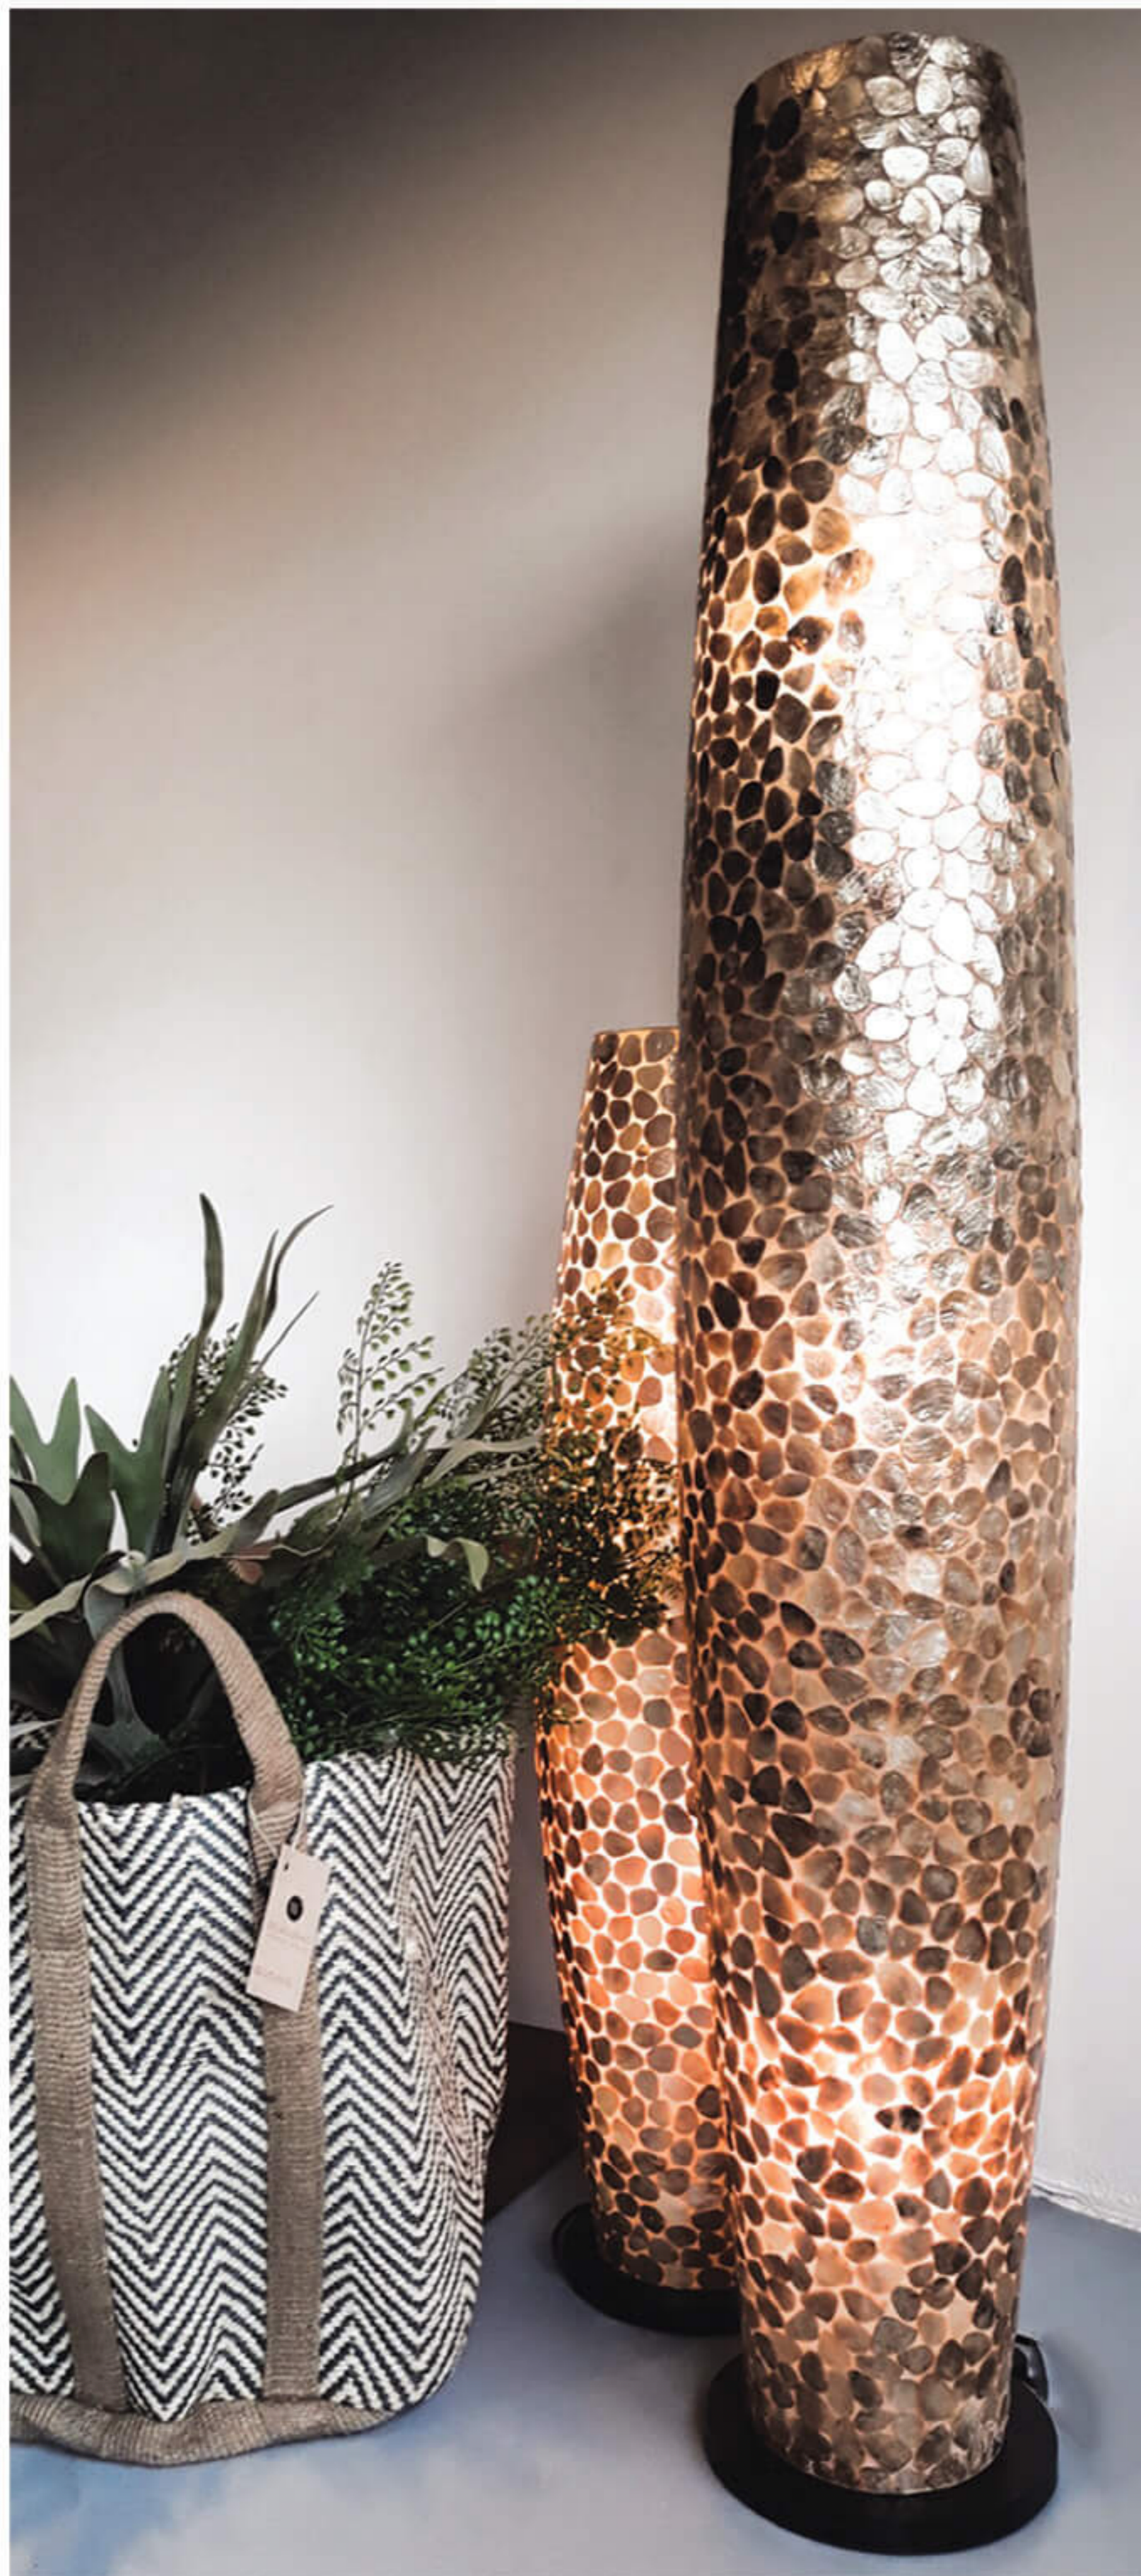

Pepin
Size Ø 37 cm
Height 52 cm
Art.Nr 1810

TURTLE
GOLD CAPIZ SHELL