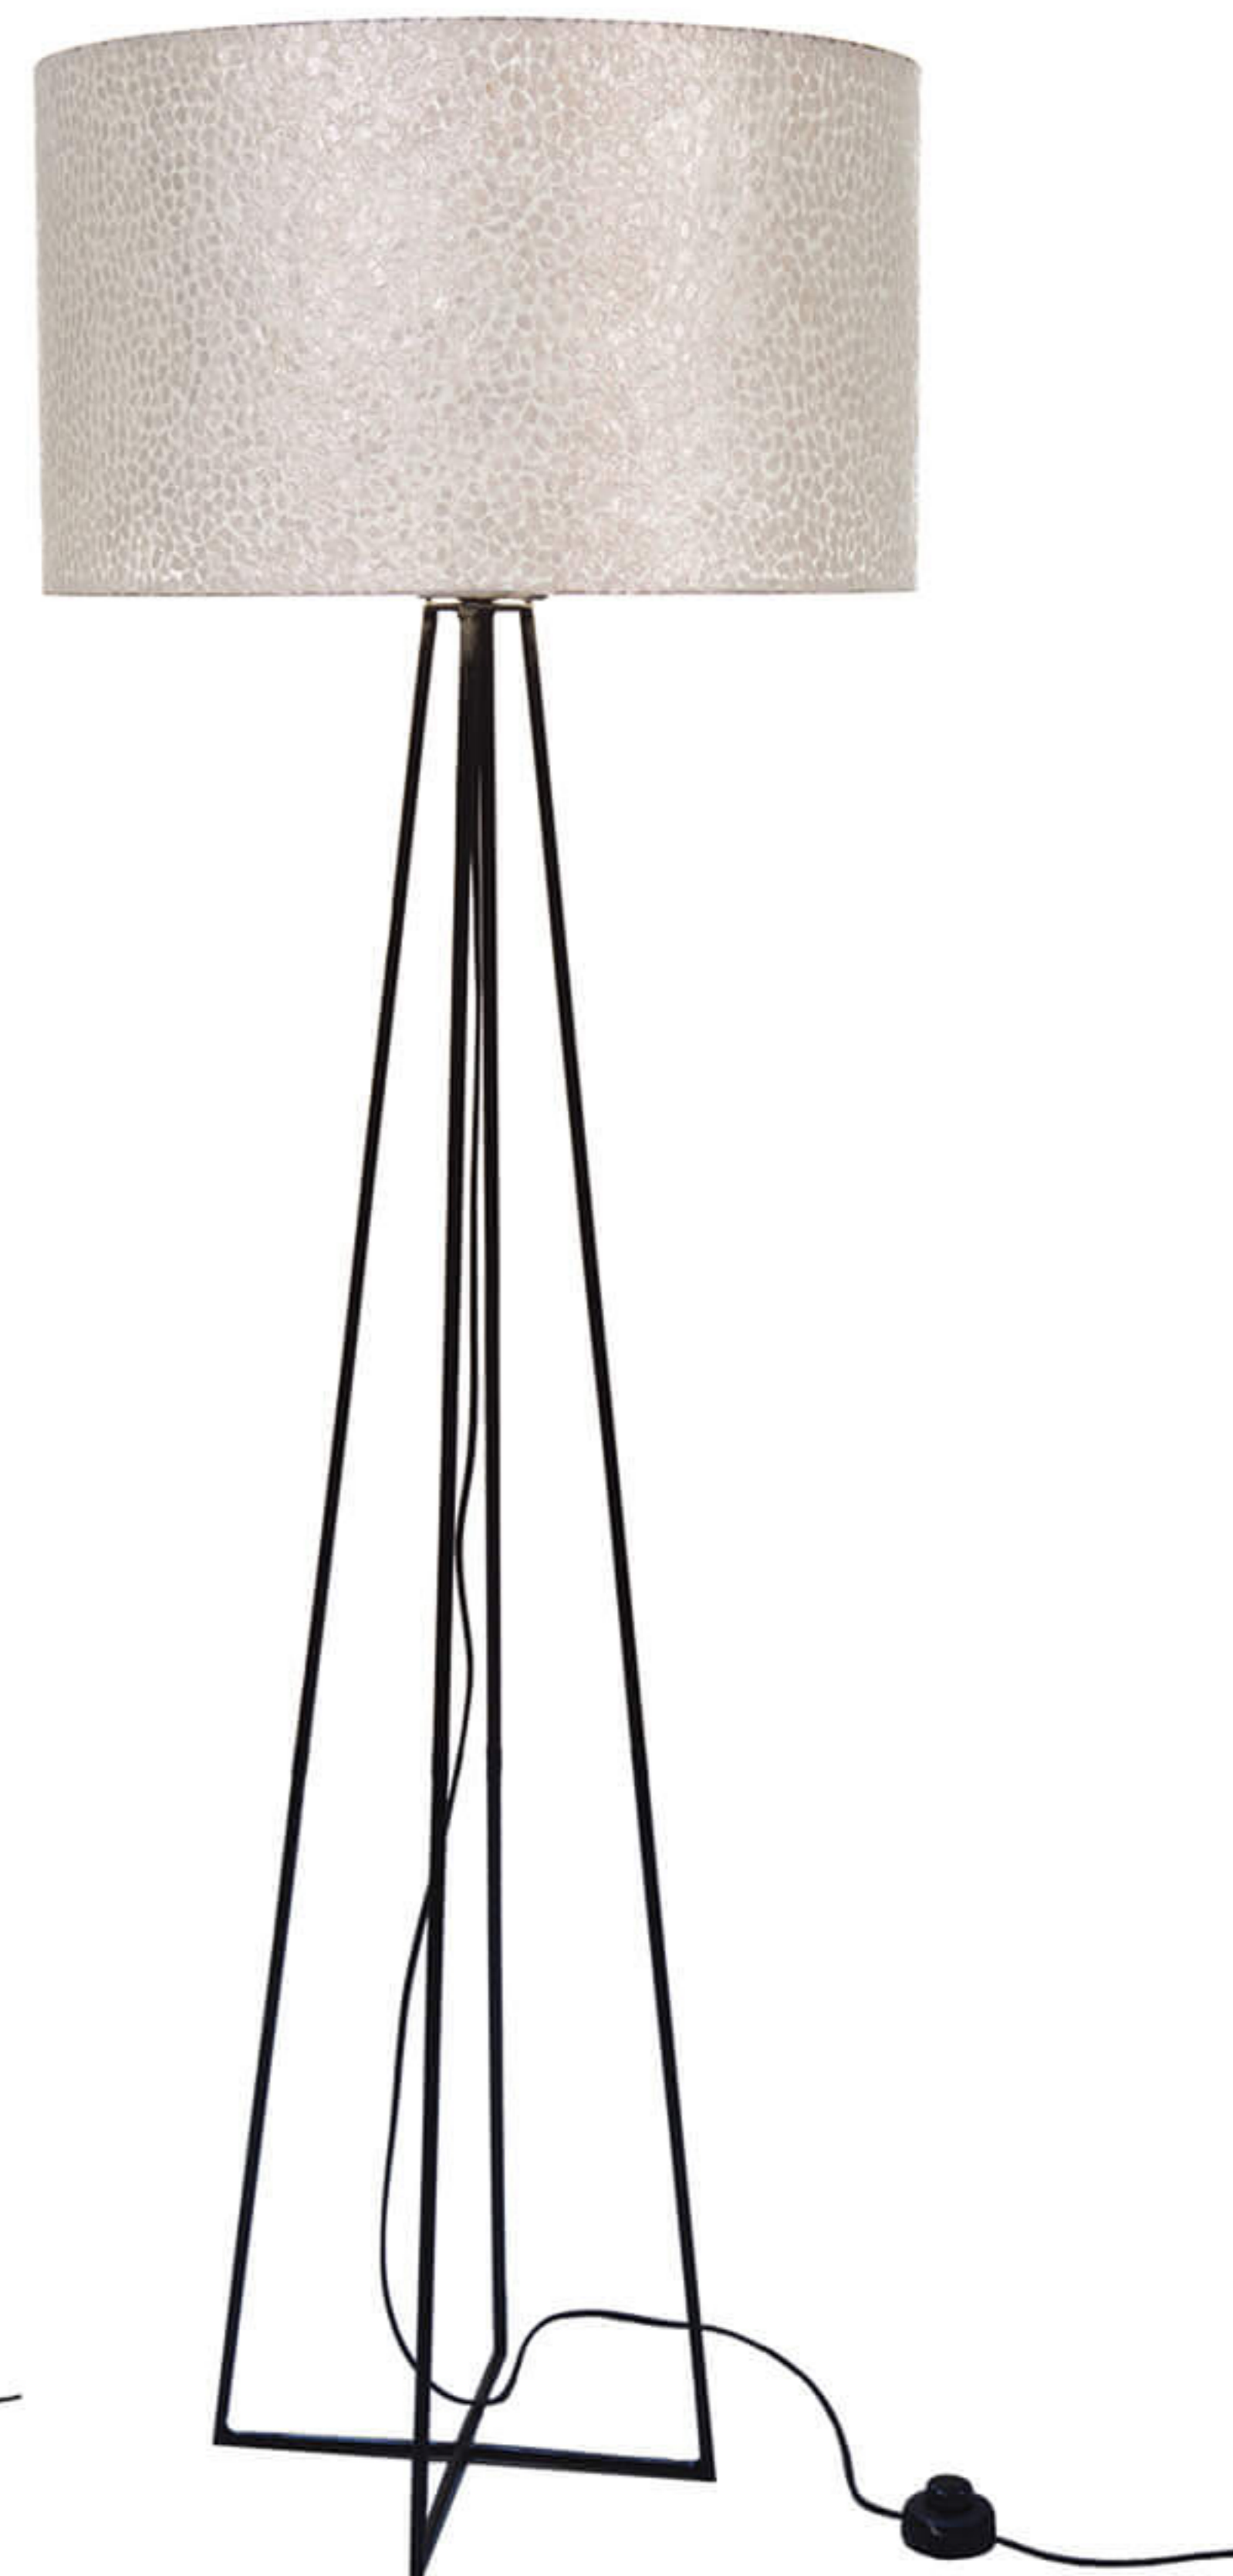

WANGI WHITE

BROKEN CAPIZ SHELL

Capri S
Height 50 cm
Lampshade Ø 28 cm
Art.Nr 221

Capri M
Height 158 cm
Lampshade Ø 55 cm
Art.Nr 222